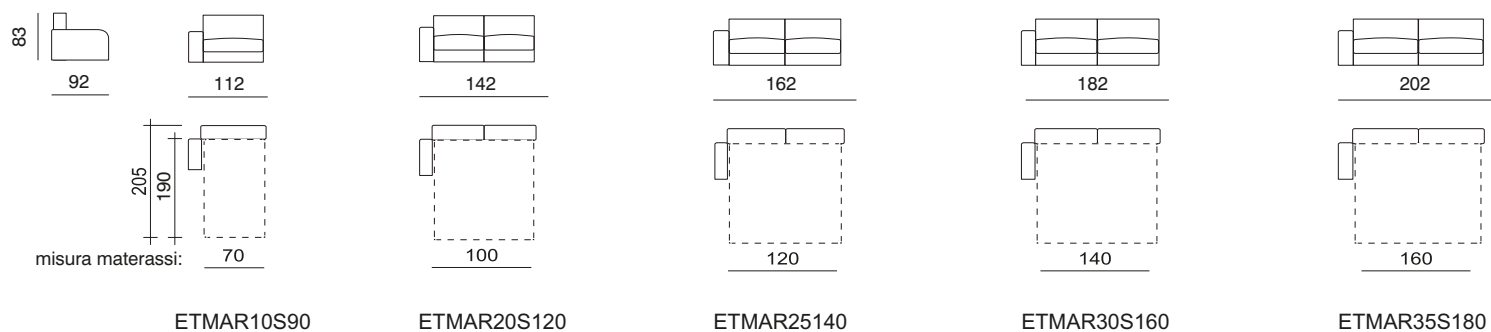

# MARGHERITA / bracciolo 22 cm

## ELEMENTI TRASFORMABILI A LETTO

Rete cinghie, materasso cm 14 trapuntato  
Schienali e sedili in poliuretano espanso

Per le versioni dei divani letto con materasso da 18 cm NON è prevista alcuna componibilità, in quanto l'altezza dello schienale è di + 5 cm rispetto allo standard.