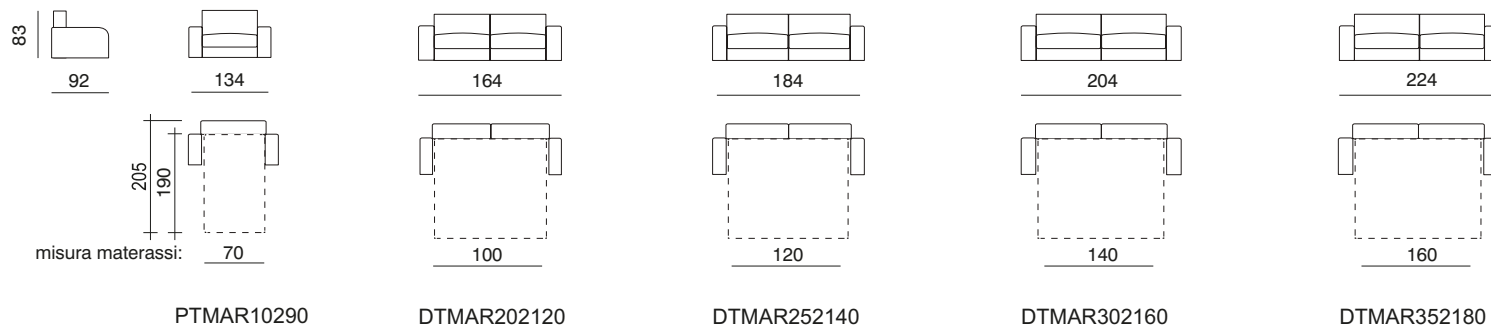

# MARGHERITA / bracciolo 22 cm

## ELEMENTI TRASFORMABILI A LETTO

Rete cinghie, materasso cm 14 trapuntato  
Schienali e sedili in poliuretano espanso

Per le versioni dei divani letto con materasso da 18 cm NON è prevista alcuna componibilità, in quanto l'altezza dello schienale è di + 5 cm rispetto allo standard.