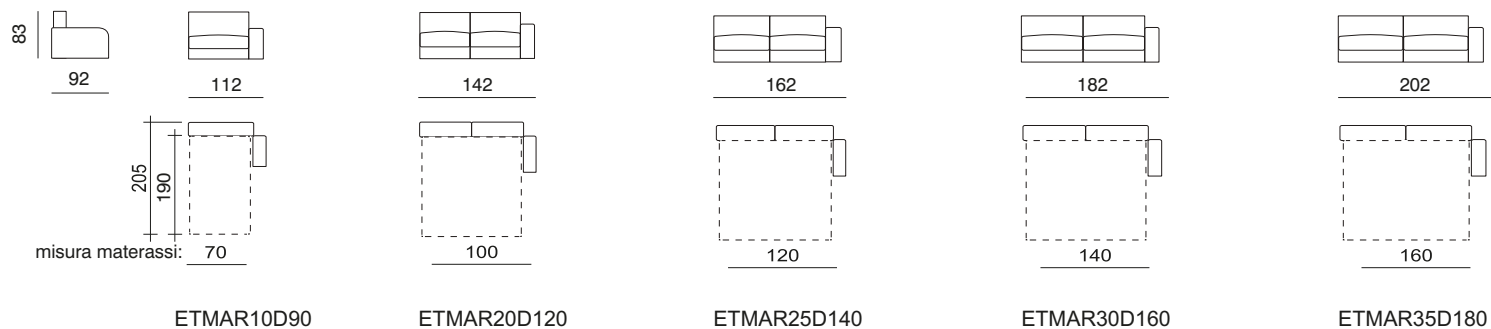

# MARGHERITA / bracciolo 22 cm

## ELEMENTI TRASFORMABILI A LETTO

Rete cinghie, materasso cm 14 trapuntato  
Schienali e sedili in poliuretano espanso

Per le versioni dei divani letto con materasso da 18 cm NON è prevista alcuna componibilità, in quanto l'altezza dello schienale è di + 5 cm rispetto allo standard.